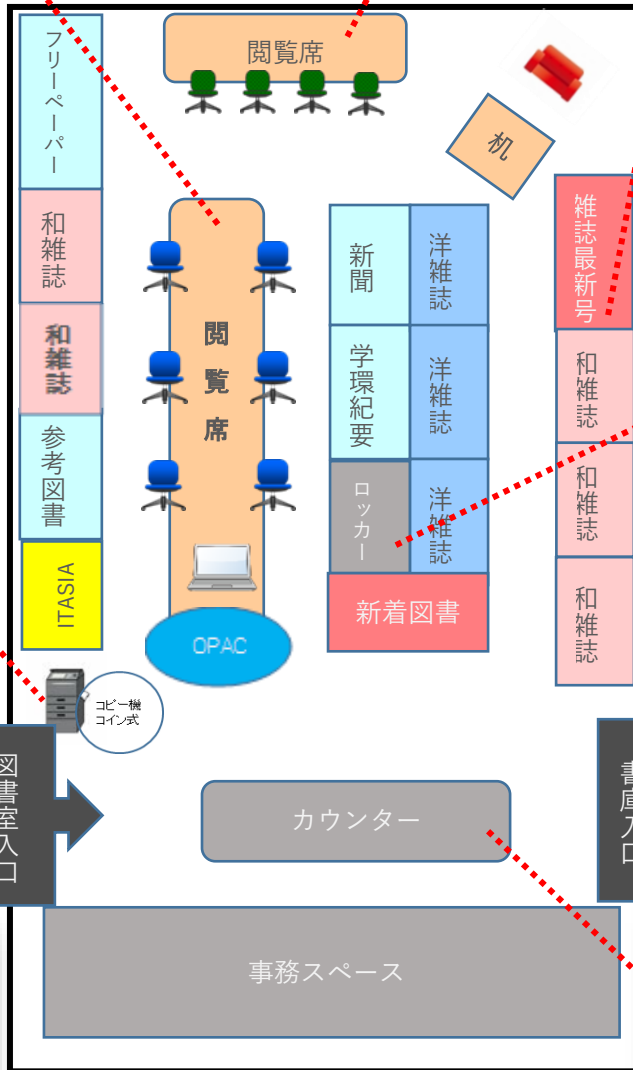

窓際閲覧席

電源・照明完備しています。

閲覧席

未製本雑誌

雑誌の直近1年分は閲覧スペースに配架中。貸出不可ですが、最新号以外は著作権の範囲内で複写可能です。

コイン式コピー機

当室所蔵資料のみ複写可能です。

ロッカー

書庫への手荷物持込不可。100円式ですが、利用後戻りますので、お取り忘れにご注意ください。

図書室入口

閉室時には入口横の緑のブックポストに返却可能です。

図書室カウンター

貸出・返却・入庫受付
学内外の取寄資料はここで受け取れます。